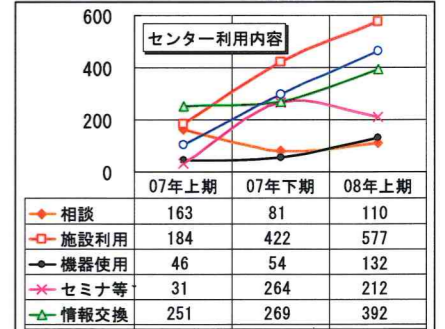

活動センターはどのように利用されているの? (4~9月実績)

【センター利用数】

市民・市民活動団体の地域・社会貢献活動を支援するセンターとして、ご利用いただいておりますが、2007年4月開所以来、今年度9月末現在、延1,281団体・3,858人のご利用をいただきました。今年度上期(4~9月)は団体数で596団体・1,728人のご利用があり、前年に比べ大幅に増加しました。(前年比で団体数では211%・人数では245%)

【センター利用内容】

センターの利用内容で、最も多いのは施設利用⇒31%(フリースペース・相談室等での会合利用)で577人の皆様にご利用いただきました。次に印刷(市民団体の会報誌・チラシ等の印刷)⇒25%・情報交換⇒21%(市民活動に関する意見交換・情報交流)で392人がセンターに来所され、交流することができました。又、センター主催の「ティータイム交流会」でのセミナー開催で212人が来所されました。いろいろな利用方法で、このセンターに集まり、情報交流・受発信の場となっています。