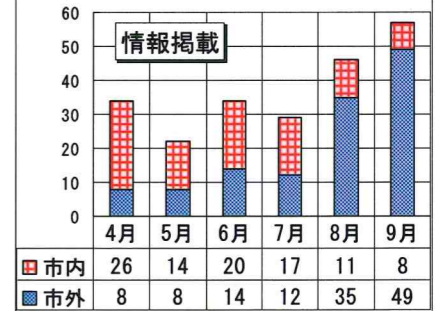

【情報掲載数】

センターでは市内外の市民活動団体からのイベント・講座・セミナー・ボランティア募集等の情報をセンター内掲示板・パンフレット台とホームページに掲載しております。今年度4~9月で222の情報掲載いたしました。市民・市民活動団体の皆様どんどん活用ください。