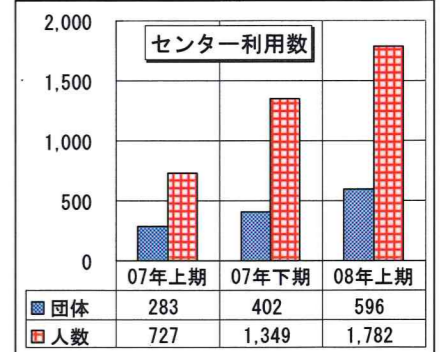

第1回あしや市民フェスタの開催の案内

このまちが好き
ひとが好き

今回は芦屋市とあしや市民フェスタ実行委員会の主催で、11/21(金)・22(土)の2日間、「NPO活動の発表と交流会」を目的とし、コンセプトは【芦屋の良さを話し合い、市民で共有しよう!~芦屋の自然と人を守る環境づくり~「環境・子育て支援・障がい者支援・まちづくり」として開催します。開催内容は環境・子育て支援・障がい者支援・まちづくりをテーマに各種フォーラム・講演会・セミナーやイベントを用意しています。又、関連事業として(社福)芦屋市社会福祉協議会が芦屋ボランティア連絡会と共催で、市民センターでボランティアグループの活動パネル展示等「芦屋ボランティア活動展」も開催中です。ぜひとも参加願います! 又、フェスタ・ボランティアを募集しておりますので、あしや市民活動センターまでお問合せください!(問い合わせ先は巻末をご覧ください)

活動センターはどのように利用されているの? (4~9月実績)

【センター利用数】

市民・市民活動団体の地域・社会貢献活動を支援するセンターとして、ご利用いただいておりますが、2007年4月開所以来、今年度9月末現在、延1,281団体・3,858人のご利用をいただきました。今年度上期(4~9月)は団体数で596団体・1,728人のご利用があり、前年に比べ大幅に増加しました。(前年比で団体数では211%・人数では245%)

【センター利用内容】

センターの利用内容で、最も多いのは施設利用⇒31%(フリースペース・相談室等での会合利用)で577人の皆様にご利用いただきました。次に印刷(市民団体の会報誌・チラシ等の印刷)⇒25%・情報交換⇒21%(市民活動に関する意見交換・情報交流)で392人がセンターに来所され、交流することができました。又、センター主催の「ティータイム交流会」でのセミナー開催で212人が来所されました。いろいろな利用方法で、このセンターに集まり、情報交流・受発信の場となっています。