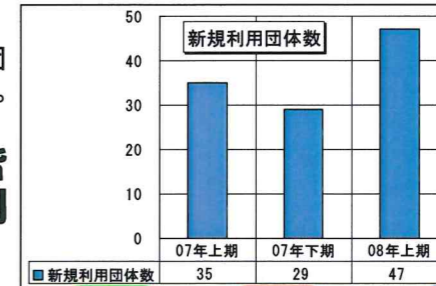

活動センターはどのように利用されているの? (4~9月実績)

【センター利用数】

市民・市民活動団体の地域・社会貢献活動を支援するセンターとして、ご利用いただいておりますが、2007年4月開所以来、今年度9月末現在、延1,281団体・3,858人のご利用をいただきました。今年度上期(4~9月)は団体数で596団体・1,728人のご利用があり、前年に比べ大幅に増加しました。(前年比で団体数では211%・人数では245%)

【センター利用内容】

センターの利用内容で、最も多いのは施設利用⇒31%(フリースペース・相談室等での会合利用)で577人の皆様にご利用いただきました。次に印刷(市民団体の会報誌・チラシ等の印刷)⇒25%・情報交換⇒21%(市民活動に関する意見交換・情報交流)で392人がセンターに来所され、交流することができました。又、センター主催の「ティータイム交流会」でのセミナー開催で212人が来所されました。いろいろな利用方法で、このセンターに集まり、情報交流・受発信の場となっています。

【情報掲載数】

センターでは市内外の市民活動団体からのイベント・講座・セミナー・ボランティア募集等の情報をセンター内掲示板・パンフレット台とホームページに掲載しております。今年度4~9月で222の情報掲載いたしました。市民・市民活動団体の皆様どんどん活用ください。

【新規利用団体数】

センター利用団体数は今年度47団体増加し、合計111団体となりました。

未だご利用でない団体の皆様には気軽にセンターをご利用ください!