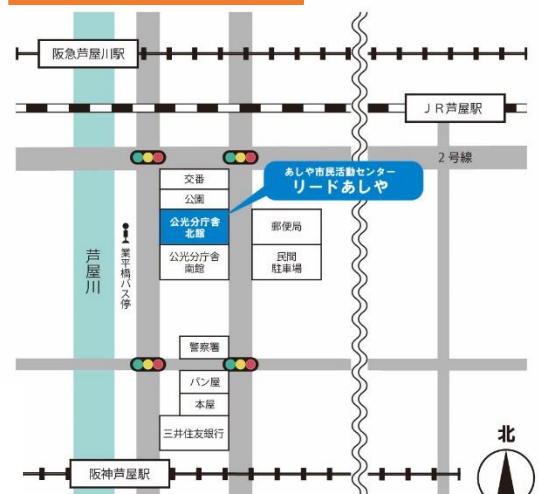

(指定管理者:特定非営利活動法人 あしやNPOセンター)

〒659-0065 芦屋市公光町5番8号

Tel: 0797-26-6452 Fax: 0797-26-6453

Mail: aia@ashiyanpo.jp

担当: 奈良雅美

地図・アクセス

阪神電鉄「芦屋」駅から徒歩 5分

JR「芦屋」駅から徒歩 10分

阪急電鉄「芦屋川」駅から徒歩 10分

阪急・阪神バス「業平橋」バス停前

*併設駐車場はありません。