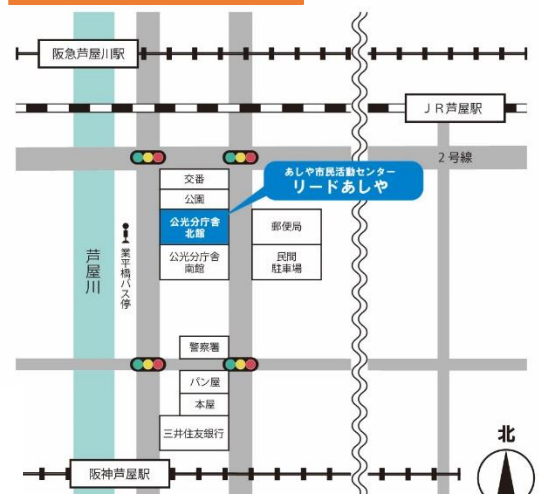

*右のQRコードから簡単にメールで送信できます。

主催・問合せ

芦屋市立あしや市民活動センター リードあしや

(指定管理者:特定非営利活動法人 あしやNPOセンター)

〒659-0065 芦屋市公光町5番8号

Tel: 0797-26-6452 Fax: 0797-26-6453

Mail: aia@ashiyanpo.jp

担当:奈良雅美

地図・アクセス

阪神電鉄「芦屋」駅から徒歩 5分

JR「芦屋」駅から徒歩 10分

阪急電鉄「芦屋川」駅から徒歩 10分

阪急・阪神バス「業平橋」バス停前

*併設駐車場はありません。